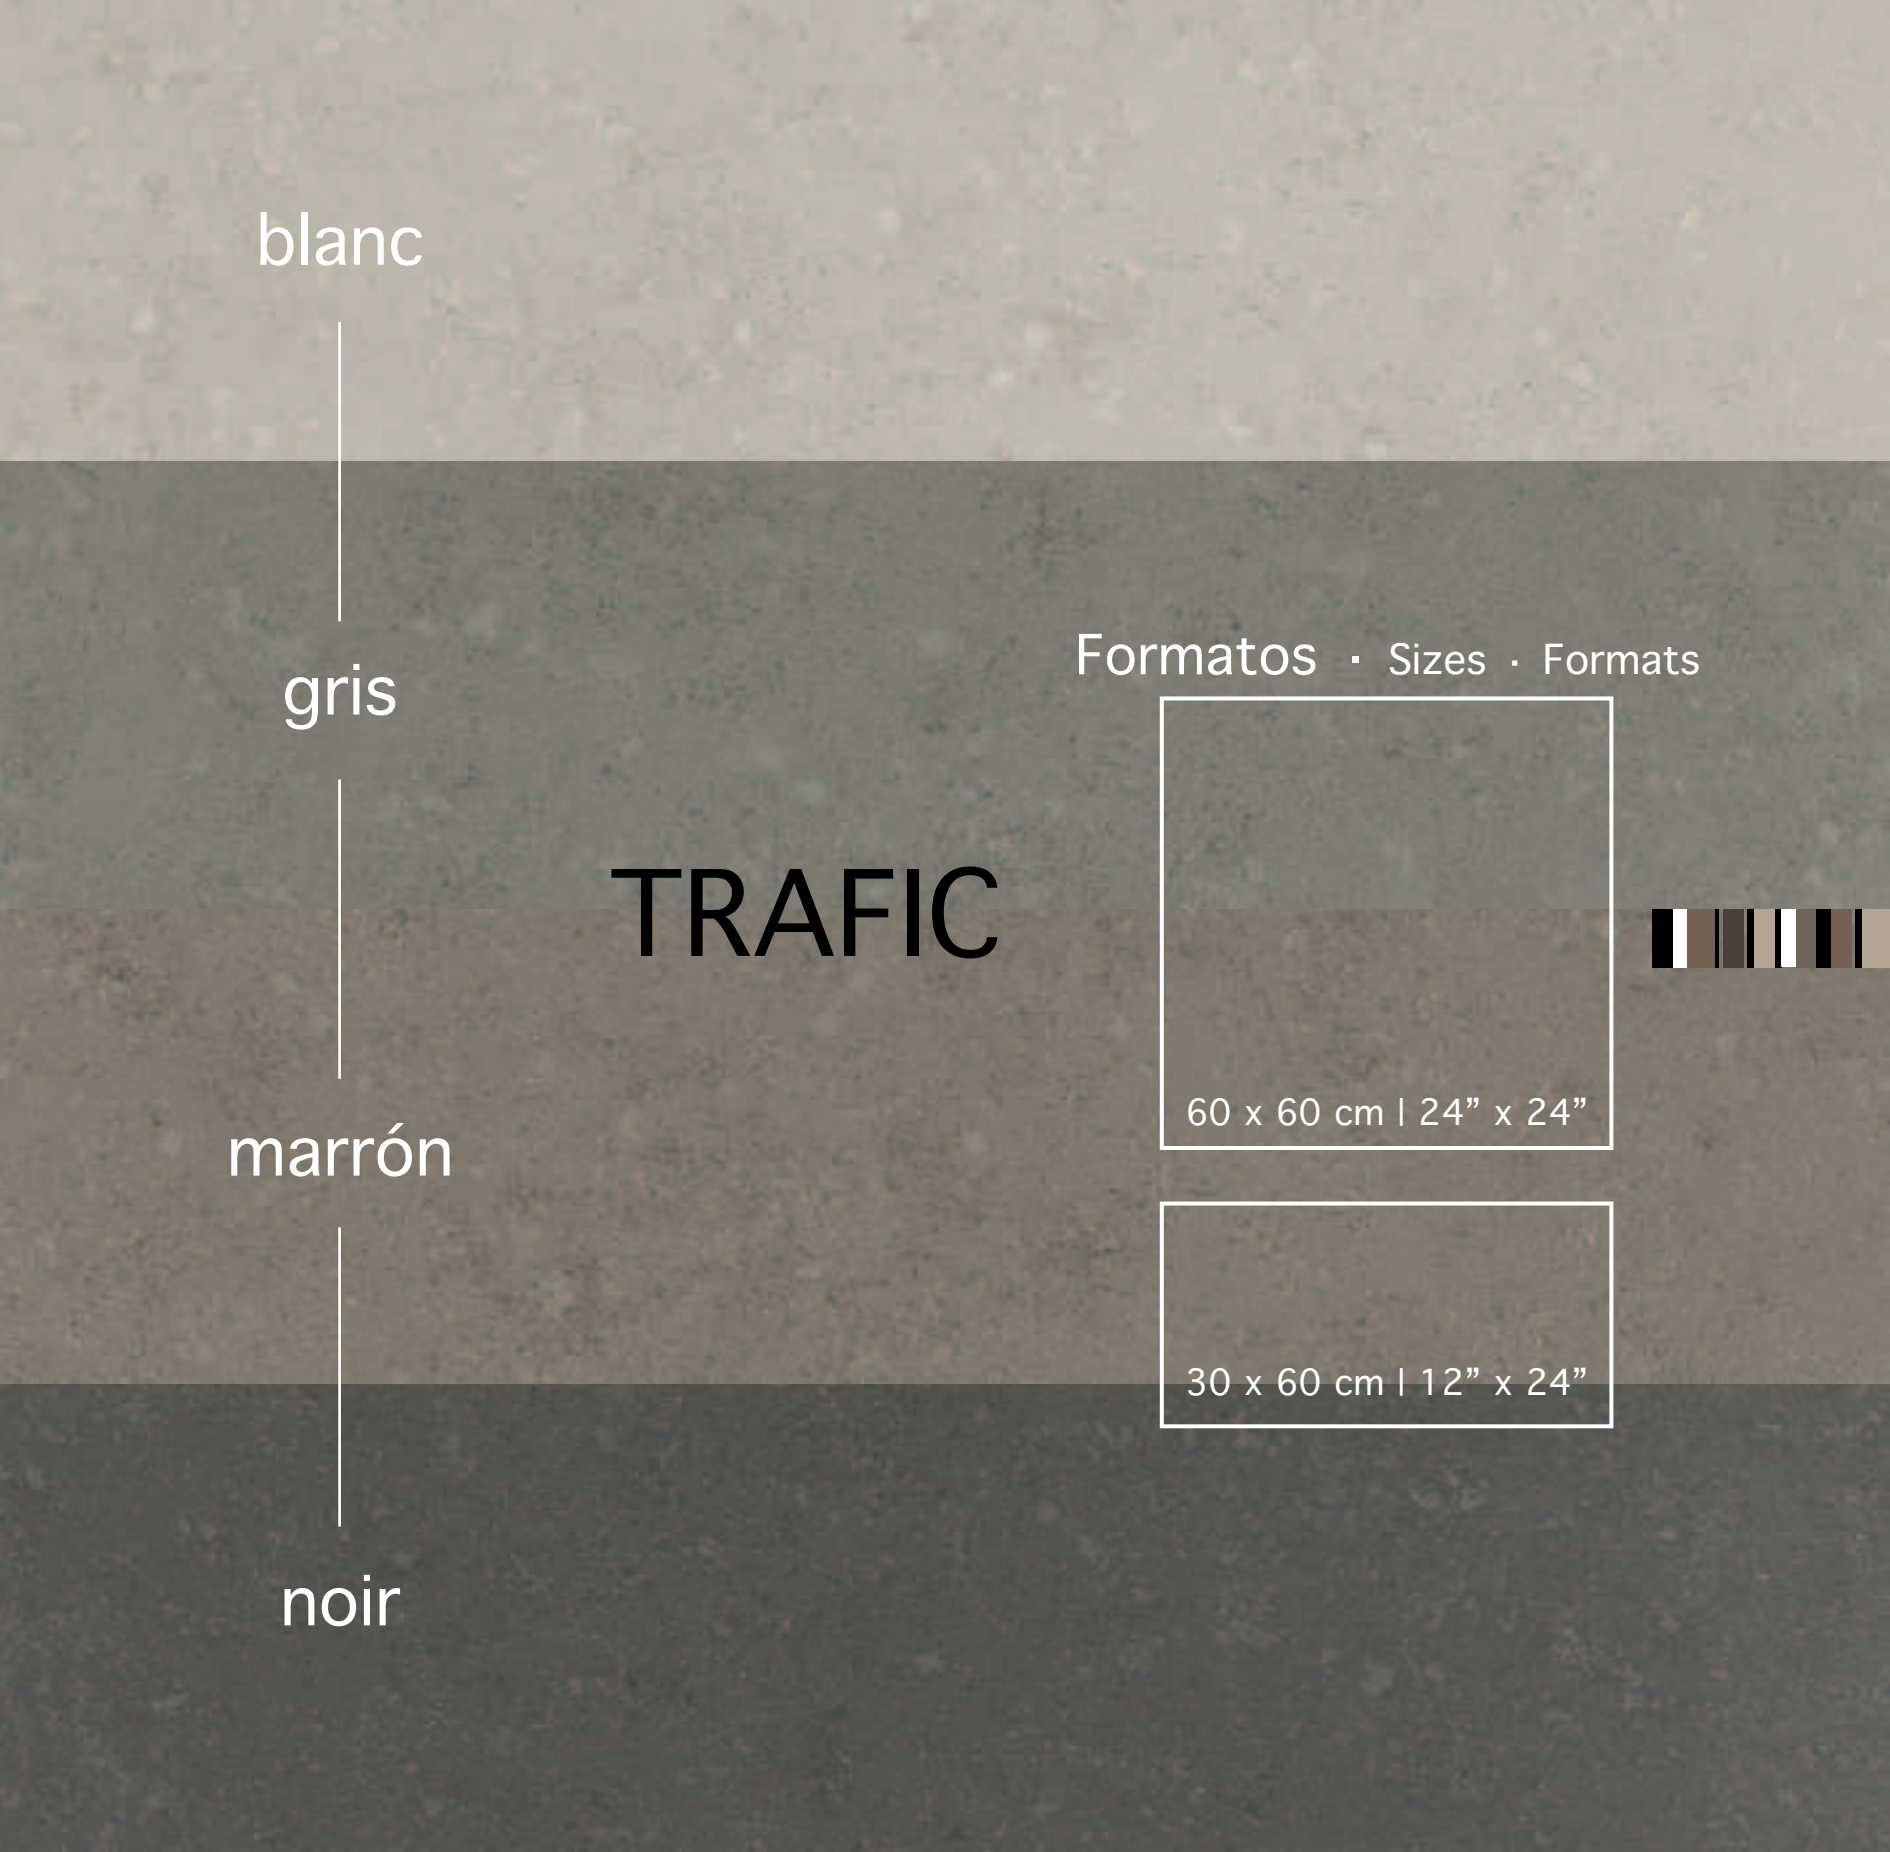

blanc

gris

marrón

noir

TRAFIC

Formatos · Sizes · Formats