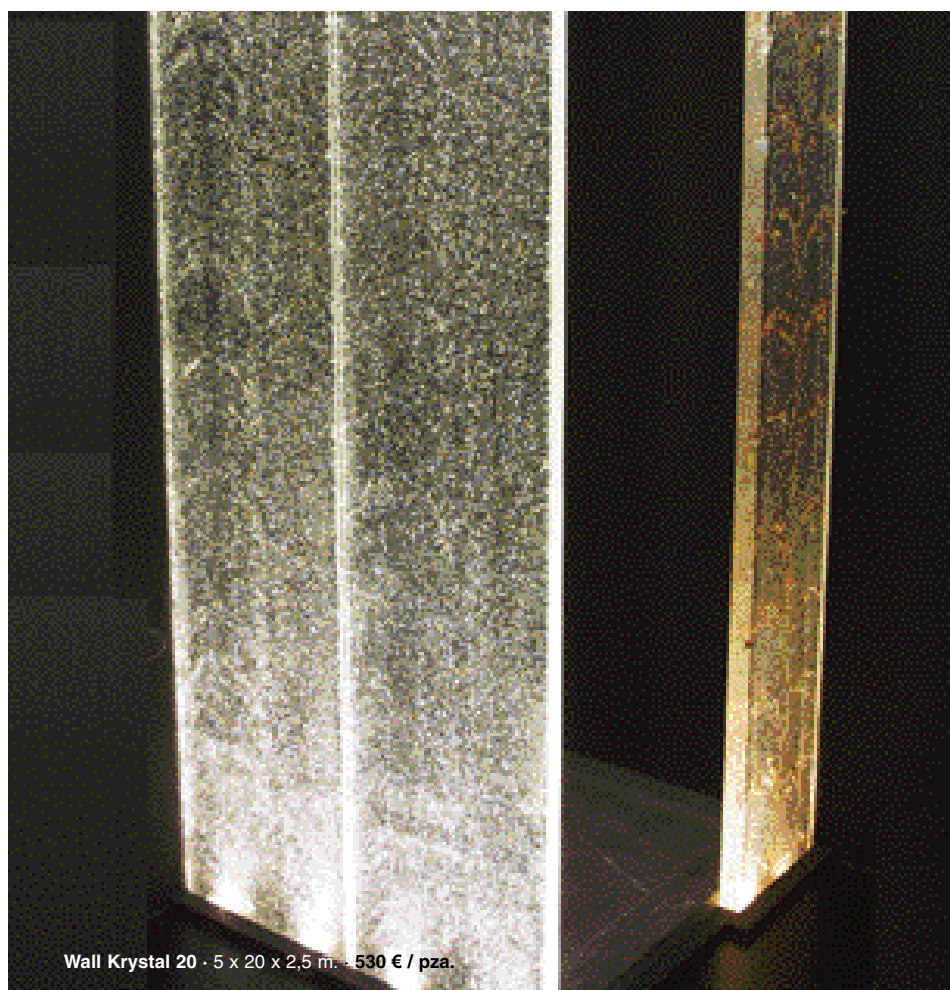

Lavabo S - 88 · 1,2 x 42 x 14,5
160 € / pza.

Lavabo S - 103 · 1,2 x 42 x 14,5
160 € / pza.

Lavabo S - 153 · 45,6 x 36 x 15,5
190 € / pza.

Wall Krystal

Wall Krystal 40 · 4 x 40 x 2,5 m.
840 € / pza.

Wall Krystal 20 · 5 x 20 x 2,5 m. · 530 € / pza.

Travertino · Mosaico

Travertino Veincut Light · 30,5 x 61 x 1,5
90 € / m²

Travertino Veincut Silver · 30,5 x 61 x 1,5
90 € / m²

Mosaico Mix Traverten Relieve
2,5 x 2,5
129 € / m²

Mosaico Noce Broken
5 x 15
120 € / m²

Mosaico Silver Broken
2,5 x 2,5
129 € / m²

Lavabos

Leaf · 60 x 35
450 € / pza.

35 A · 35 x 14
352 € / pza.

Expositores

Expositor: Lavabos serie Aquarello

Mueble expositor: Piezas serie Oxus

Mueble expositor: 24 paneles intercambiables de tamaño standart (1005 x 1925 mm.)