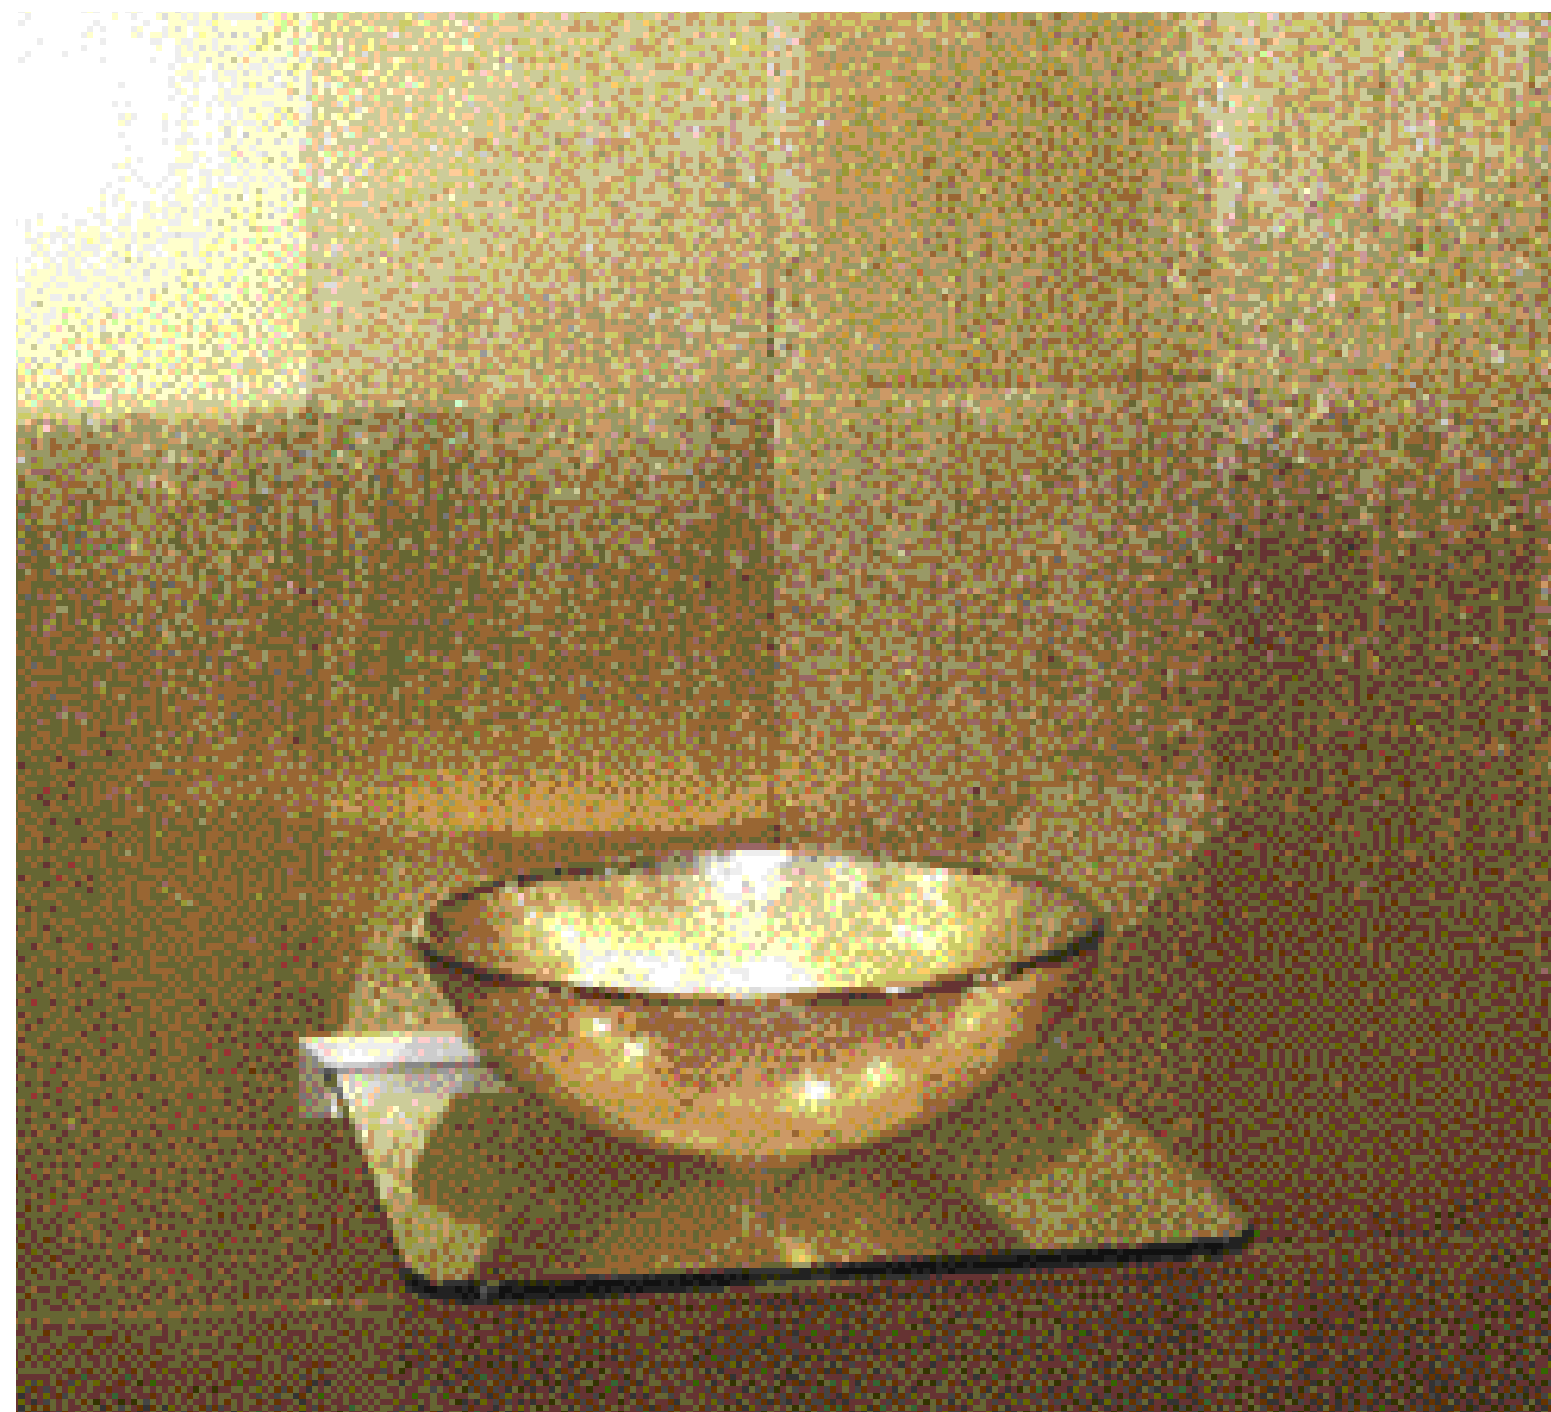

OXUS

Gold · Brillant

Alaska