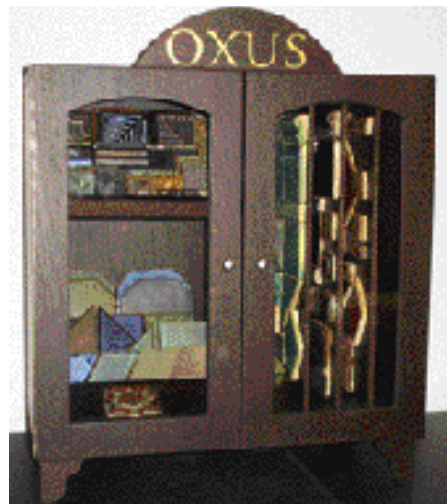

Mosaico Silver Broken
2,5 x 2,5
129 € / m²

Lavabos

Leaf · 60 x 35
450 € / pza.

35 A · 35 x 14
352 € / pza.

Expositores

Expositor: Lavabos serie Aquarello

Mueble expositor: Piezas serie Oxus

Mueble expositor: 24 paneles intercambiables de tamaño standart (1005 x 1925 mm.)