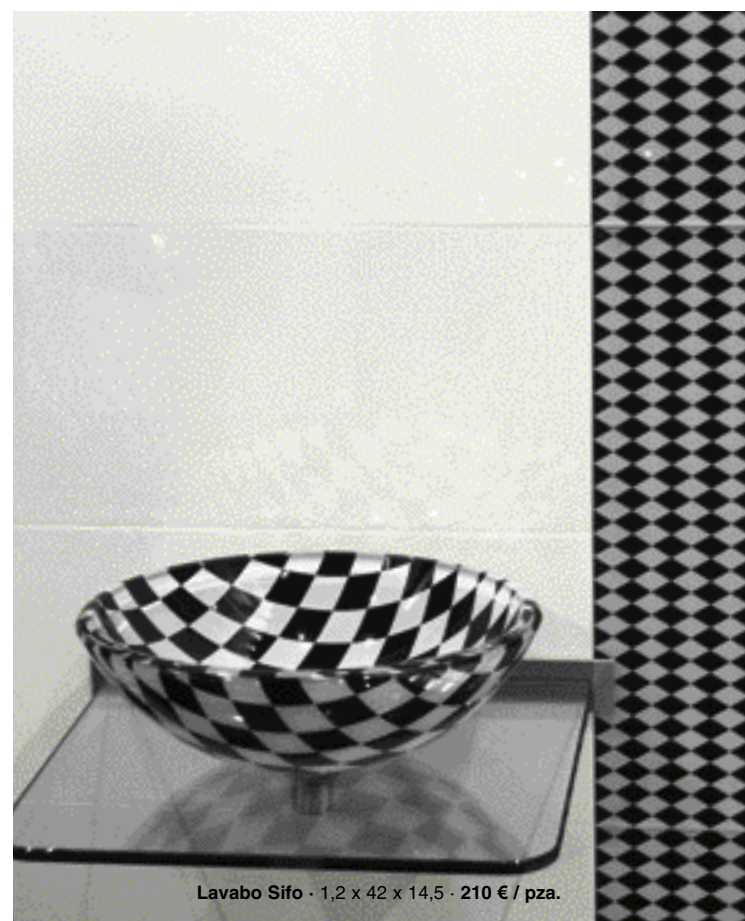

Lavabo Roble Claro · 40 x 40 x 10
590 € / pza.

Indico · Barro

Indico Bronze · 30 x 20
230 € / m²

Indico Malla · 30 x 30
270 € / m²

Barro 2 · 30 x 30
170 € / m²

Barro 3 · 30 x 30
190 € / m²

Barro Hexagono · 30 x 30
150 € / m²

Barro Cuadrado · 30 x 30
190 € / m²

Mosaico Metal · Nacar

Mix Metal Glass · 10 x 1,5 x 0,8
300 € / m²

Nacar Natural · 30 x 30
390 € / m²
Nacar Natural 1mm. · 30 x 30
300 € / m²

Elegance · Sifo

Elegance Tile · 30 x 60 x 8
64 € / pza.

Sifo Tile · 30 x 60 x 8
54 € / pza.

Lavabo Elegance · 1,2 x 42 x 14,5 · 230 € / pza.

Lavabo Sifo · 1,2 x 42 x 14,5 · 210 € / pza.

Provenza · Marine · Viridis

Provenza Tile · 30 x 30 x 8
30 € / pza.

Marine Tile · 30 x 30 x 8
30 € / pza.