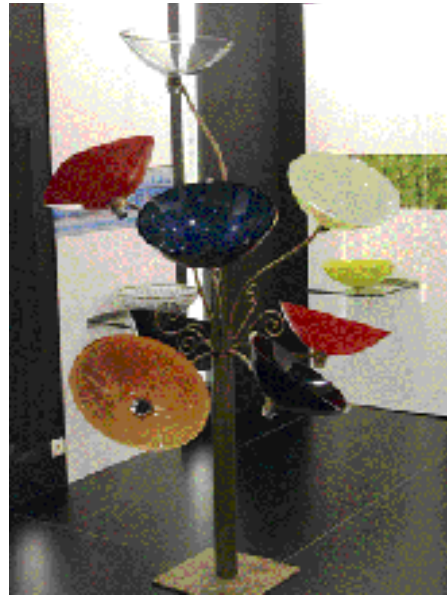

Mosaico Silver Broken
2,5 x 2,5
129 € / m²

Lavabos

Leaf · 60 x 35
450 € / pza.

35 A · 35 x 14
352 € / pza.

Expositores

Expositor: Lavabos serie Aquarello

Mueble expositor: Piezas serie Oxus

Mueble expositor: 24 paneles intercambiables de tamaño standart (1005 x 1925 mm.)